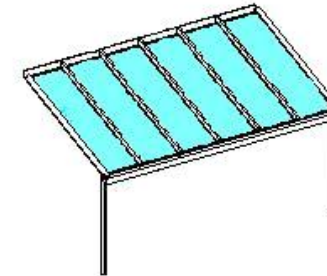

Terrassenüberdachungen

Unverbindliche Preisliste für den Endkunden

Terrassenüberdachung, bestehend aus: Aluminiumdachkonstruktion, unisoliert
pulverbeschichtet nach RAL weiß
Eindeckung mit 8 mm Verbundsicherheitsglas
bis 15° Dachneigung
andere Dachneigung auf Anfrage.
Montage auf Anfrage

Bußmann
Immer eine Idee besser

Tiefe/ Breite	2,00	2,25	2,50	2,75	3,00	3,25	3,50	3,75	4,00	4,25	4,50
1,00	€ 1.768	€ 1.831	€ 2.073	€ 2.136	€ 2.199	€ 2.440	€ 2.744	€ 2.807	€ 3.049	€ 3.112	€ 3.175
1,50	€ 2.033	€ 2.111	€ 2.410	€ 2.488	€ 2.566	€ 2.865	€ 3.183	€ 3.262	€ 3.561	€ 3.639	€ 3.717
2,00	€ 2.297	€ 2.390	€ 2.747	€ 2.840	€ 2.932	€ 3.289	€ 3.623	€ 3.716	€ 4.072	€ 4.165	€ 4.258
2,50	€ 2.562	€ 2.669	€ 3.084	€ 3.191	€ 3.299	€ 3.954	€ 4.062	€ 4.170	€ 4.584	€ 4.692	€ 4.800
3,00	€ 2.826	€ 2.949	€ 3.421	€ 3.543	€ 3.907	€ 4.379	€ 4.501	€ 4.624	€ 5.096	€ 5.218	€ 5.341
3,50	€ 3.896	€ 4.033	€ 4.787	€ 4.924	€ 5.446	€ 6.200	€ 6.337	€ 6.474	€ 7.228	€ 7.365	€ 7.503
4,00	€ 4.204	€ 4.356	€ 5.189	€ 5.726	€ 5.878	€ 6.712	€ 6.864	€ 7.016	€ 7.849	€ 8.001	€ 8.154
4,50	€ 4.512	€ 4.679	€ 5.592	€ 6.144	€ 6.311	€ 7.224	€ 7.391	€ 7.558	€ 8.470	€ 8.637	€ 8.805
4,65	€ 4.605	€ 4.776	€ 5.713	€ 6.269	€ 6.441	€ 7.377	€ 7.549	€ 7.720	€ 8.657	€ 8.828	€ 9.000